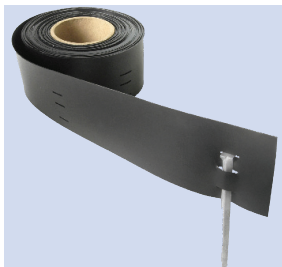

12.1 GreenLiner Okrajové lišty – PE

GreenLiner PE 150 Okrajové lišty

GreenLiner PE 250 Okrajové lišty

GreenLiner Klince

Použitie:

Záhrady

Technické parametre

- Material: Polyethylén (PE)
- Farba: čierna
- Hrúbka: cca 2,5 mm
- Rozmery: cca 25m x 15/25 cm x 2,5 mm
- Klince: ocelové, cca 23cm dlhé, cca 2 kusy/meter

Produkt	Rozmery (L x B x H)	Balenie
GreenLiner PE 150	25 m x 15 cm x 2,5 mm	25 m vrátane 50 klincov
GreenLiner PE 250	25 m x 25 cm x 2,5 mm	25 m vrátane 50 klincov

12.2 GreenLiner Okrajové lišty – PVC

GreenLiner 35 priama/flexibilná

GreenLiner 45 priama/flexibilná

GreenLiner 25P priama

GreenLiner 35 priama

GreenLiner 45P priama

GreenLiner 45D

GreenLiner 25DK/45DK

GreenLiner je flexibilný ohraničujúci profil alebo deliaci profil z nárazuodolného plastu. Slúži ako trvalé ohraničenie dlažby, zelene a nevysadených plôch. Greenliner okrajové lišty môžu byť použité v kombinácii s rybníkovým svorkovým profilom Greenliner TKP-40/ TKP-50 , alebo aj ako okraj rybníka ohraničujúci profil.

12.3 GreenLiner Okrajové lišty – Oceľové

GreenLiner 110V, GreenLiner 160V a GreenLiner 210V

GreenLiner Záhonový kus

GreenLiner Držiak

GreenLiner Klinec

Je to flexibilný deliaci profil z oceľového plechu k trvalému ohraničeniu trávnych plôch, zahonov, vodných plôch, (chodníky) a rybníkov. Okrajové lišty použiteľné v kombinácii s rybníkovým svorkovým profilom Greenliner TKP-40/ TKP-50, ako kraj- rybníka ohraničujúci profil. Pre vysoké záhony sa dajú vytvoriť záhony do výšky 21 cm (Greenliner 110VH, 160 VH a 210 VH). Tieto sa jednoducho zasunú do profilov, umiestnia na pôdny podklad a zafixujú zemnými klincami.