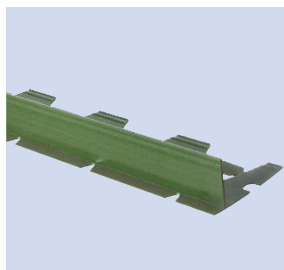

12.1 GreenLiner Okrajové lišty – PE

GreenLiner PE 150 Okrajové lišty

GreenLiner PE 250 Okrajové lišty

GreenLiner Klince

Použitie:

Záhrady

Technické parametre

- Material: Polyethylén (PE)
- Farba: čierna
- Hrúbka: cca 2,5 mm
- Rozmery: cca 25m x 15/25 cm x 2,5 mm
- Klince: ocelové, cca 23cm dlhé, cca 2 kusy/meter

Produkt	Rozmery (L x B x H)	Balenie
GreenLiner PE 150	25 m x 15 cm x 2,5 mm	25 m vrátane 50 klincov
GreenLiner PE 250	25 m x 25 cm x 2,5 mm	25 m vrátane 50 klincov

12.2 GreenLiner Okrajové lišty – PVC

GreenLiner 35 priama/flexibilná

GreenLiner 45 priama/flexibilná

GreenLiner 25P priama

GreenLiner 35 priama

GreenLiner 45P priama

GreenLiner 45D

GreenLiner 25DK/45DK

GreenLiner je flexibilný ohraničujúci profil alebo deliaci profil z nárazuodolného plastu. Slúži ako trvalé ohraničenie dlažby, zelene a nevysadených plôch. Greenliner okrajové lišty môžu byť použité v kombinácii s rybníkovým svorkovým profilom Greenliner TKP-40/ TKP-50 , alebo aj ako okraj rybníka ohraničujúci profil.

12.3 GreenLiner Okrajové lišty – Oceľové

GreenLiner 110V, GreenLiner 160V a GreenLiner 210V

GreenLiner Záhonový kus

GreenLiner Držiak

GreenLiner Klinec

Je to flexibilný deliaci profil z oceľového plechu k trvalému ohraničeniu trávnych plôch, zahonov, vodných plôch, (chodníky) a rybníkov. Okrajové lišty použiteľné v kombinácii s rybníkovým svorkovým profilom Greenliner TKP-40/ TKP-50, ako kraj- rybníka ohraničujúci profil. Pre vysoké záhony sa dajú vytvoriť záhony do výšky 21 cm (Greenliner 110VH, 160 VH a 210 VH). Tieto sa jednoducho zasunú do profilov, umiestnia na pôdny podklad a zafixujú zemnými klincami.