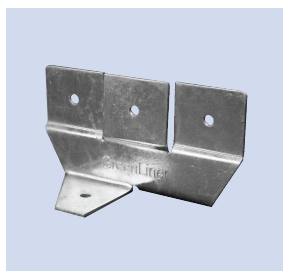

Použitie:

Záhrady
Rybníky
Chodníky

Technické parametre

- Materiál: Oceľové pozinkované
- Farba: zinková šedá

Produkt	Rozmery (L x B x H)	Balenie
GreenLiner 110V	250 x 0,03 x 11 cm	10 kus = 25 m
GreenLiner 160V	250 x 0,03 x 16 cm	10 kus = 25 m
GreenLiner 210V	250 x 0,03 x 21 cm	10 kus = 25 m
GreenLiner 110VH	250 x 0,03 x 11 cm	10 kus = 25 m*
GreenLiner 160VH	250 x 0,03 x 16 cm	10 kus = 25 m*
GreenLiner 210VH	250 x 0,03 x 21 cm	10 kus = 25 m*
GreenLiner Držiak	-	Set 50 kusov
GreenLiner Klinec	23 x 1 x 0,15 cm	Set 25/50 kusov

GreenLiner FS - základová päťka

Je to flexibilný deliaci profil z oceľe alebo z corten – oceľe na trvalé ohraničenie dlažieb, zelene a neporas-tených plôch.

Flexibilné deliace profily sa navzájom spájajú pomocou Greenliner FS základovej päťky alebo na streche s Greenliner FSD strešnou základovou pätkou.

Flexibilné deliace profily sa môžu použiť v kombinácii s rybníkovým svorkovým profilom Greenliner TKP-70 na ohraničenie rybníkov.

Použitie:

- Intenzívne zelené strechy
- Terasový systém - trieda zaťaženie 1
- Parkovací strešný systém - trieda zaťaženie 2
- Záhrady
- Rybníky

Technické parametre

- Materiál: Zinkovaná Oceľ alebo Corten-Oceľ
- Materiál FS/FSD: Zinkovaná Oceľ

GreenLiner FSD - strešná päťka

GreenLiner - spojka

Produkt	Rozmery (L x B x H)	Balenie
GreenLiner 100/4V (Oceľ)	200 x 0,4 x 10 cm	2 m
GreenLiner 150/4V (Oceľ)	200 x 0,4 x 15 cm	2 m
GreenLiner 200/4V (Oceľ)	200 x 0,4 x 20 cm	2 m
GreenLiner 250/4V (Oceľ)	200 x 0,4 x 25 cm	2 m
GreenLiner 100/4C (Corten-Oceľ)	200 x 0,4 x 10 cm	2 m
GreenLiner 150/4C (Corten-Oceľ)	200 x 0,4 x 15 cm	2 m
GreenLiner FS Základová päťka	20 x 0,3 x 18 cm	Kus (1 na m)
GreenLiner FSD Strešná päťka	20 x 0,3 x 10,5 cm	Kus (1 na m)
GreenLiner Spojka	10 x 5 x 0,2 cm	Kus (1 na 2m)