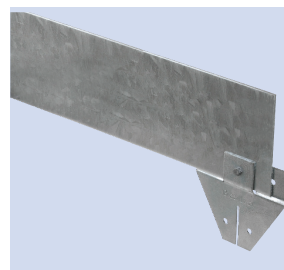

GreenLiner 200-250/4V (Oceľ)