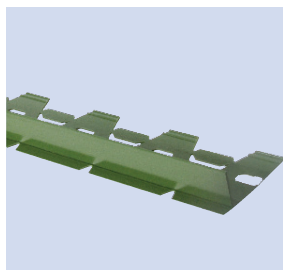

12.1 GreenLiner Okrajové lišty – PE

GreenLiner PE 150 Okrajové lišty

GreenLiner PE 250 Okrajové lišty

GreenLiner Klince

Použitie:

Záhrady

Technické parametre

- Material: Polyethylén (PE)
- Farba: čierna
- Hrúbka: cca 2,5 mm
- Rozmery: cca 25m x 15/25 cm x 2,5 mm
- Klince: ocelové, cca 23cm dlhé, cca 2 kusy/meter

Produkt	Rozmery (L x B x H)	Balenie
GreenLiner PE 150	25 m x 15 cm x 2,5 mm	25 m vrátane 50 klincov
GreenLiner PE 250	25 m x 25 cm x 2,5 mm	25 m vrátane 50 klincov

12.2 GreenLiner Okrajové lišty – PVC

GreenLiner 35 priama/flexibilná

GreenLiner 45 priama/flexibilná

GreenLiner 25P priama

GreenLiner 35 priama

GreenLiner 45P priama

GreenLiner 45D

GreenLiner 25DK/45DK

GreenLiner je flexibilný ohraničujúci profil alebo deliaci profil z nárazuodolného plastu. Slúži ako trvalé ohraničenie dlažby, zelene a nevysadených plôch. Greenliner okrajové lišty môžu byť použité v kombinácii s rybníkovým svorkovým profilom Greenliner TKP-40/ TKP-50 , alebo aj ako okraj rybníka ohraničujúci profil.

12.3 GreenLiner Okrajové lišty – Oceľové

GreenLiner 110V, GreenLiner 160V a GreenLiner 210V

GreenLiner Záhonový kus

GreenLiner Držiak

GreenLiner Klinec

Je to flexibilný deliaci profil z oceľového plechu k trvalému ohraničeniu trávnych plôch, zahonov, vodných plôch, (chodníky) a rybníkov. Okrajové lišty použiteľné v kombinácii s rybníkovým svorkovým profilom Greenliner TKP-40/ TKP-50, ako kraj- rybníka ohraničujúci profil. Pre vysoké záhony sa dajú vytvoriť záhony do výšky 21 cm (Greenliner 110VH, 160 VH a 210 VH). Tieto sa jednoducho zasunú do profilov, umiestnia na pôdny podklad a zafixujú zemnými klincami.